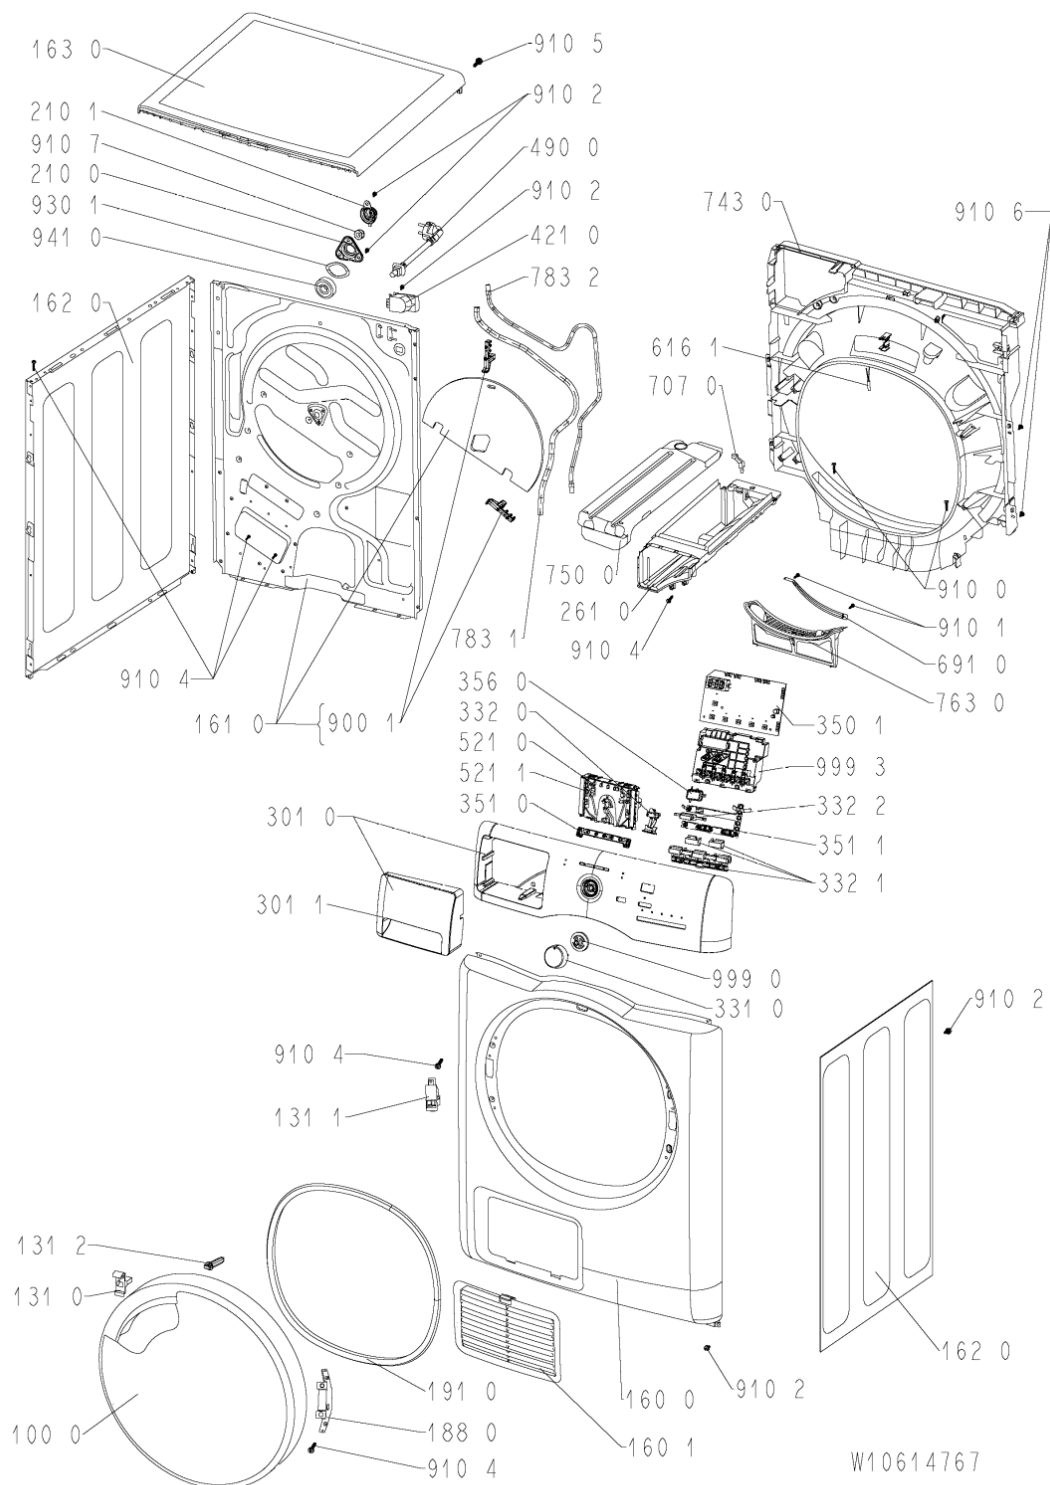

Whirlpool

Hotpoint

**Bauknecht**

**i** INDESIT

LA PRESENTE DOCUMENTAZIONE SI RIVOLGE SOLO A TECNICI QUALIFICATI CHE SONO A CONOSCENZA DELLE RISPETTIVE NORME DI SICUREZZA. SOGGETTA A MODIFICHE

WHR08011

Tavole

2110	481010456115 (C00311852)		ruota
2200	481010607228 (C00325007)	1 x C00646635 (488000646635)	cestello
2230	480112101495 (C00314595)	1 x 481010492721 (C00505113)	ferma carico
2610	480112101557 (C00321313)		contenitore serbatoio
2710	480112101469 (C00311014)		cinghia trasm. 2010 h7
2730	481010507633 (C00313275)	1 x 481010700903 (C00313283)	tendipuleggia
2731	481010611971 (C00325661)		distanziatore motore
2732	481010611013 (C00325636)	1 x 481010700903 (C00313283)	perno m8-1.25 x 55
2733	482250510547 (C00335150)		nut
2900	480112101497 (C00312829)		guarnizione cestello/schienale
2901	480112101685 (C00312847)		guarnizione
3010	481010612117 (C00443364)		mascherina + maniglia cass.
3011	481010486752 (C00324605)		maniglia cass.
3310	480111100229 (C00312299)		manopola timer
3320	480112101566 (C00321316)		tasto avvio
3321	480111100224 (C00312311)		insieme tasti opzione
3322	480112101568 (C00321318)		pulsantiera avvio/annulla
3501	480112101569 (C00314615)		blocchetto opz. e7d
3510	480112101589 (C00321320)		guida lampada