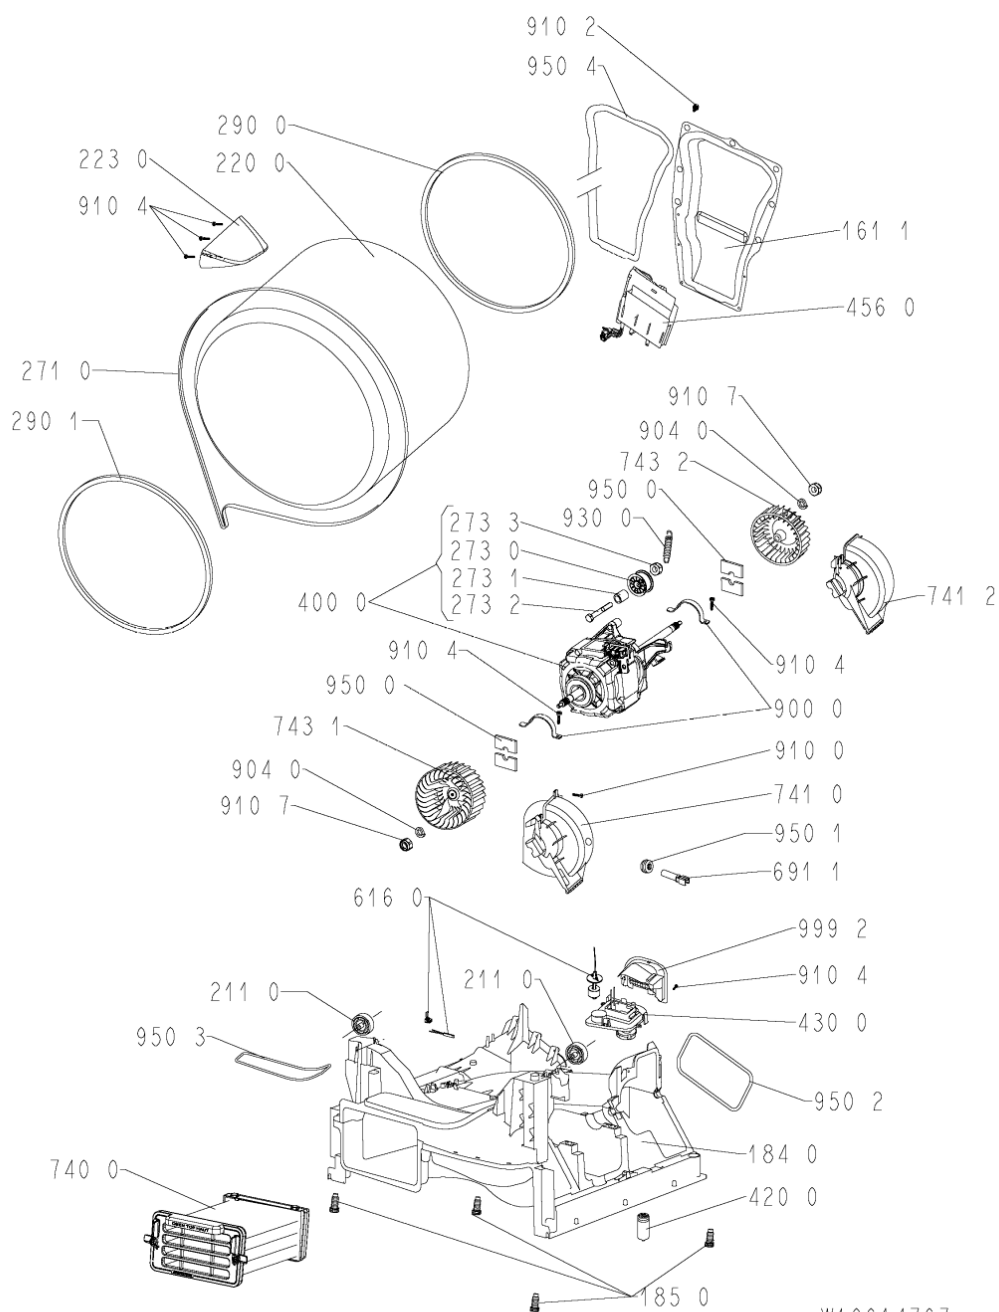

WHR08012

Tavole