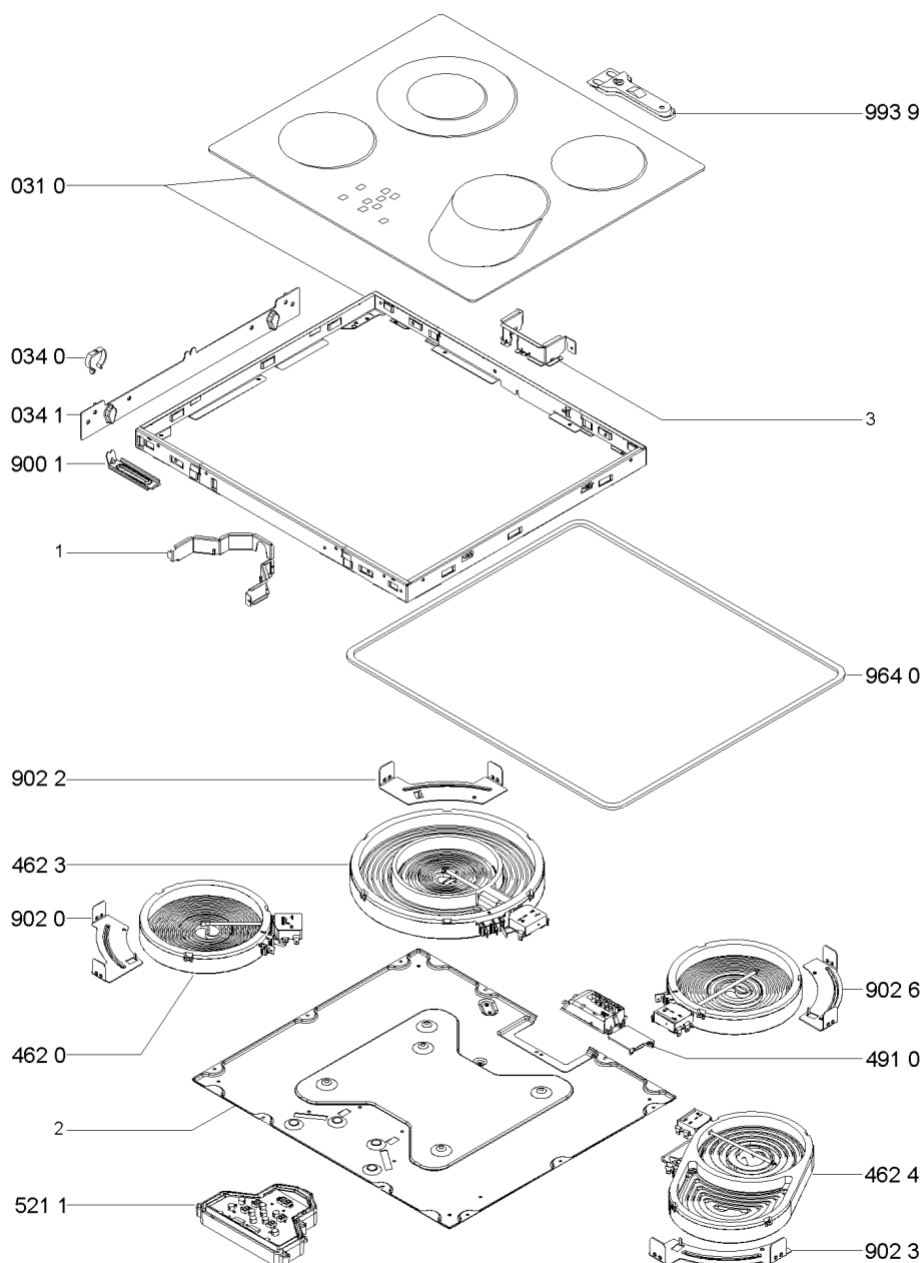

Whirlpool

Hotpoint

**Bauknecht**

**i** INDESIT

LA PRESENTE DOCUMENTAZIONE SI RIVOLGE SOLO A TECNICI QUALIFICATI CHE SONO A CONOSCENZA DELLE RISPETTIVE NORME DI SICUREZZA. SOGGETTA A MODIFICHE

WHR71408

Tavole

0000 003 69781

WHR71408

Lista

Ricambi

Rif.	Cod.Ricam	Dal S/N	Al S/N	Sostituto	Descrizione	Notizia	Codice
031 0	481244039942 (C00459457)				piastra ceramic touch control 6		
034 0	481240449775 (C00329099)			1 x 484000000392 (C00316271)	spring clamping hob fixation		
034 1	481240449699 (C00316652)				staffa		
462 0	481231018887 (C00327340)				piastra 165mm 1200w		
462 3	481231018895 (C00339918)				piastra elettr. 210/120mm 2100/700w		
462 4	481231018896 (C00377557)				piastra ovale 1800/1000w		
491 0	481229068293 (C00311280)				morsettiera		
521 1	480121100221 (C00389594)			1 x 481221458403 (C00377432)	scheda comandi touch control 21		
900 1	481240418498 (C00328978)			4 x C00503343 (488000503343)	kit montaggio marmo		
				4 x C00505460 (488000505460)			
902 0	481240449877 (C00329148)				squadretta 145mm		
902 2	481240449661 (C00329079)				squadretta 210mm		
902 3	481240449878 (C00402080)				squadretta		
902 6	481240449658 (C00329078)				squadretta 145mm		
964 0	481246688969 (C00316995)				guarnizione		
993 9	481269048017 (C00332758)			1 x 484000000771 (C00345135)	paletta sbrin.		

994 0	481939588003 (C00332907)	dima foratura non mostrato
999	C00559669	codici errore whp
999	C00575339	schema cablaggio whp
999	C00693263	caratt. tecniche whp
999	C00610108	schizzo quotato whp