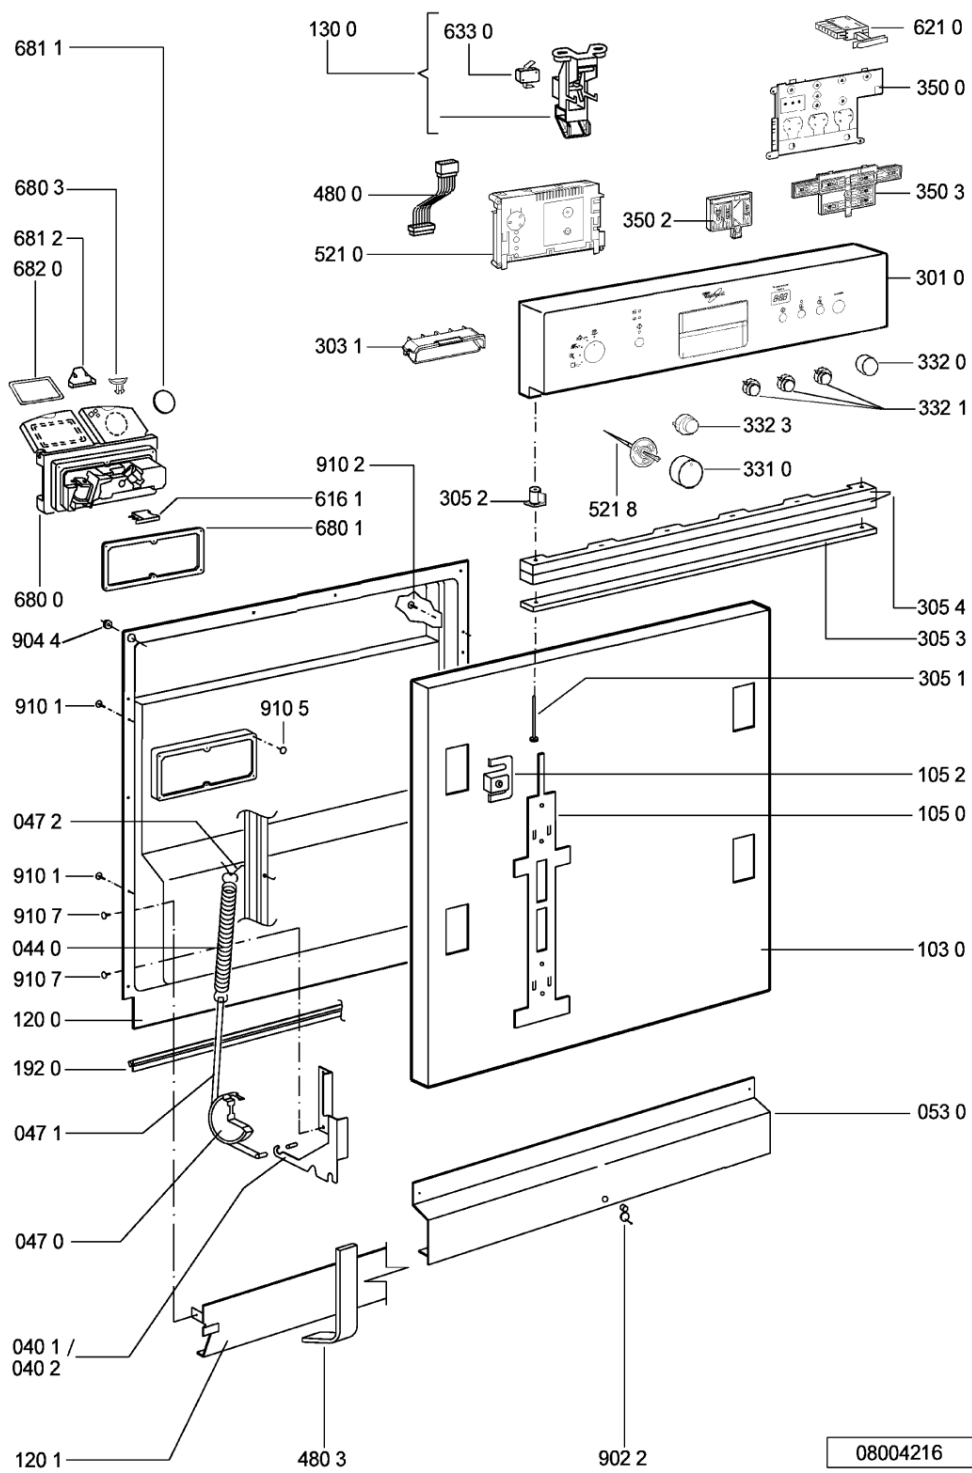

WHR61687

Tavole

08004216