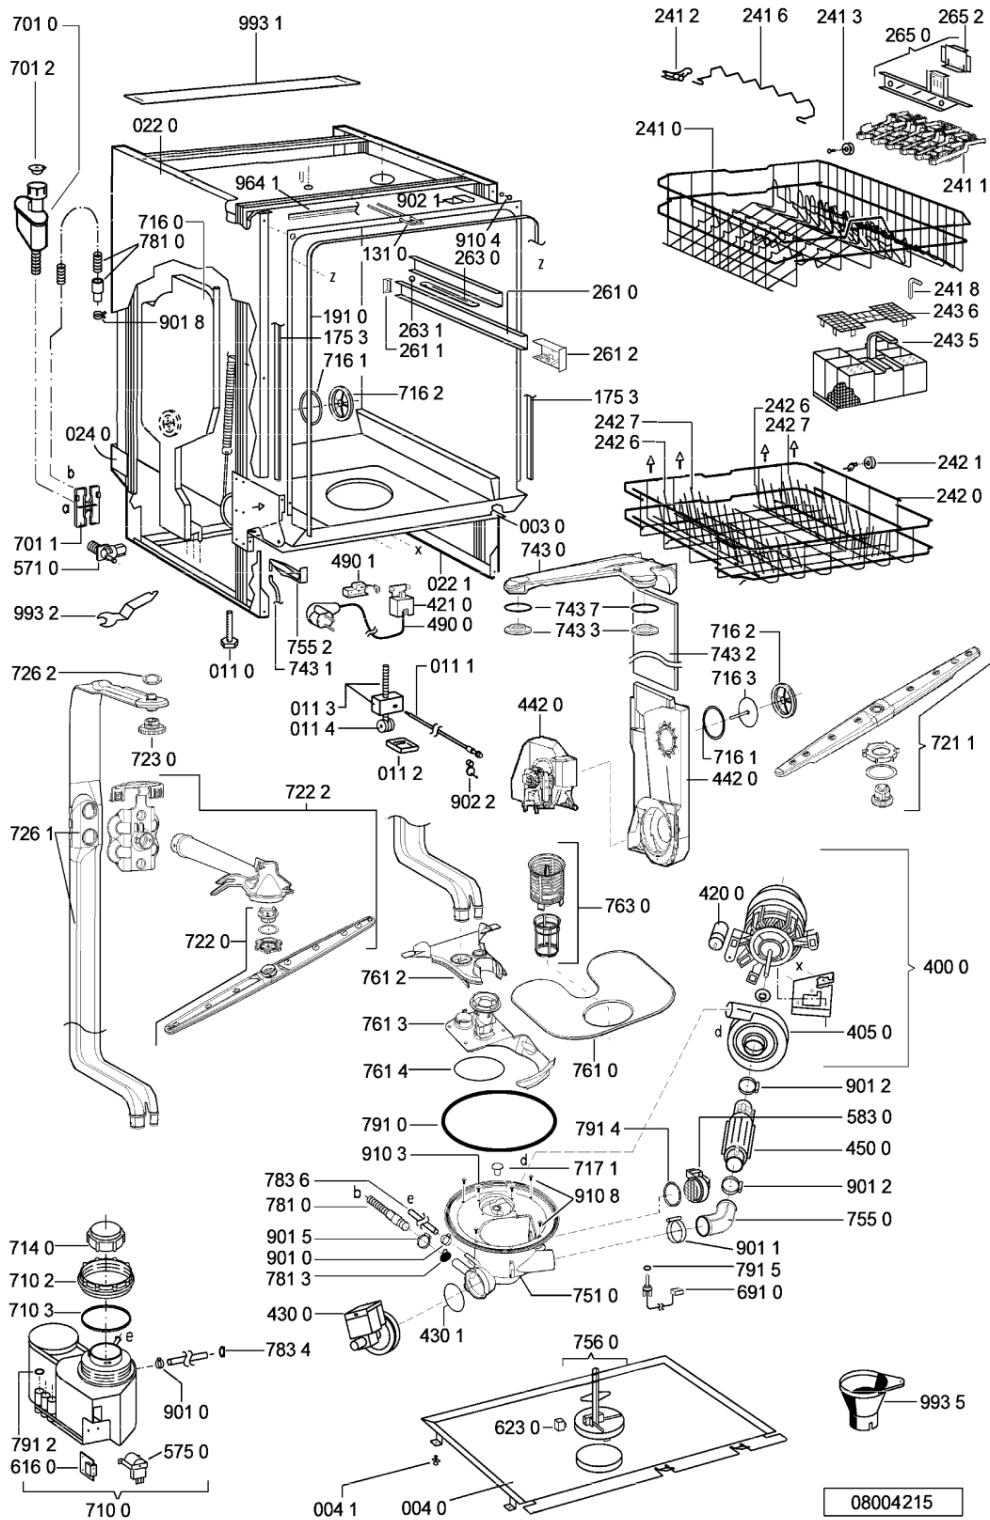

WHR61686

Lista

Ricambi

Rif.	Cod.Ricam	Dal S/N	Al S/N	Sostituto	Descrizione	Notizia	Codice
003 0	481244019594 (C00497944)			1 x 481244011455 (C00328008)	traversa ant vasca		
004 0	481244018952 (C00328100)			1 x 481244011463 (C00317159)	base raccoglig. raccog		
004 1	481240118402 (C00317898)				supporto base raccoglig.		
011 0	481250518369 (C00318437)				piedino regolabile		
011 1	481252898004 (C00318701)				perno regol. ruota post.		
011 2	481252878032 (C00315501)				pattino ruota post.		
011 3	481253598054 (C00311494)			1 x 481010195605 (C00323898)	ingranaggio regol. ruota		
011 4	481252898001 (C00315507)				ruota posteriore		
022 0	481244019398 (C00336326)			1 x 481244011467 (C00316509)	fianco sinistro		
022 1	481244019397 (C00336308)			1 x 481244011466 (C00316507)	side panel rightright		
024 0	481244010417 (C00497878)			1 x 481244011468 (C00403183)	pannello post. schienale		
040 1	481241718774 (C00312272)				cerniera porta sinistra		
040 2	481241718773 (C00312358)				cerniera porta destra		
044 0	481249238362 (C00311639)				molla tensione porta		
047 0	481240448746 (C00311044)				blocchetto frizione porta		
047 1	481240118397 (C00311343)			1 x 481240118707 (C00311072)	banda scorrimento		