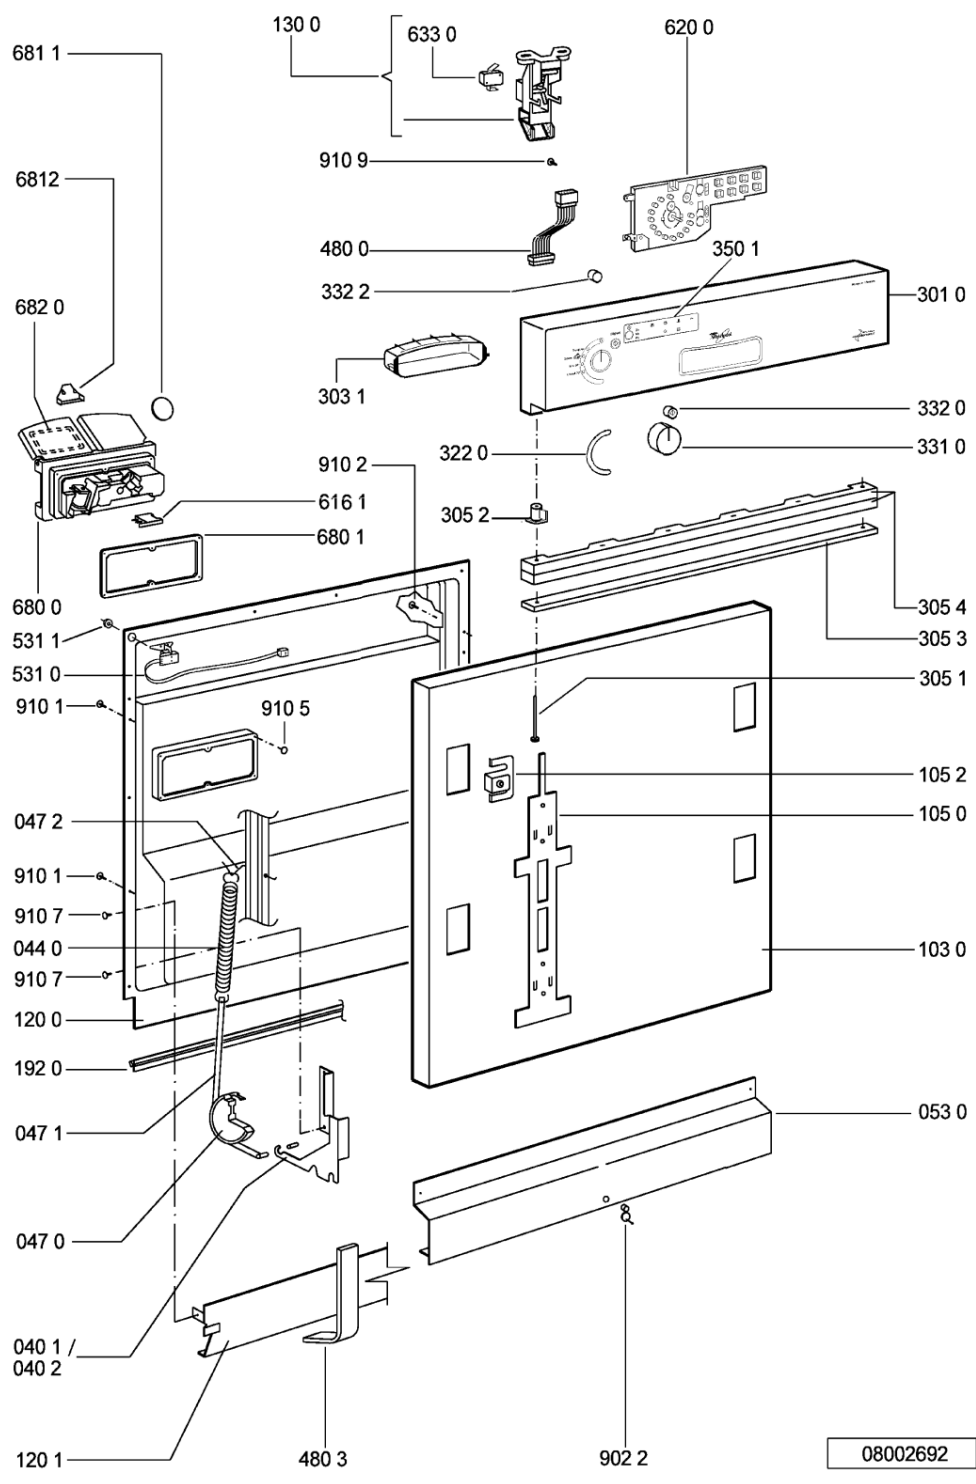

WHR72715

Tavole

08002692