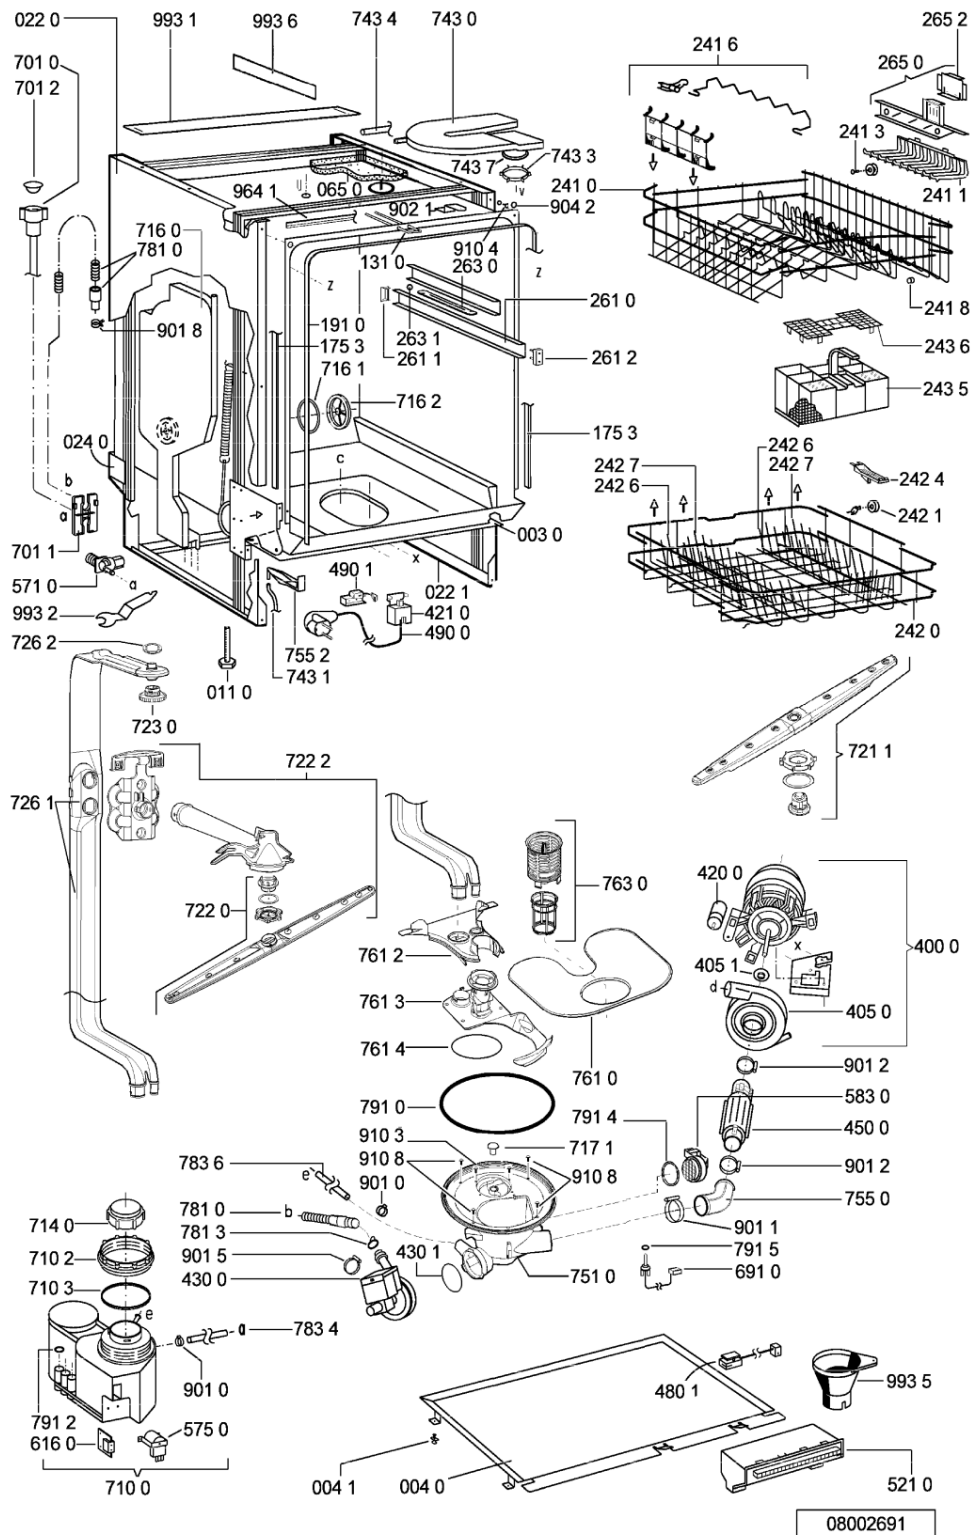

WHR72714

Tavole