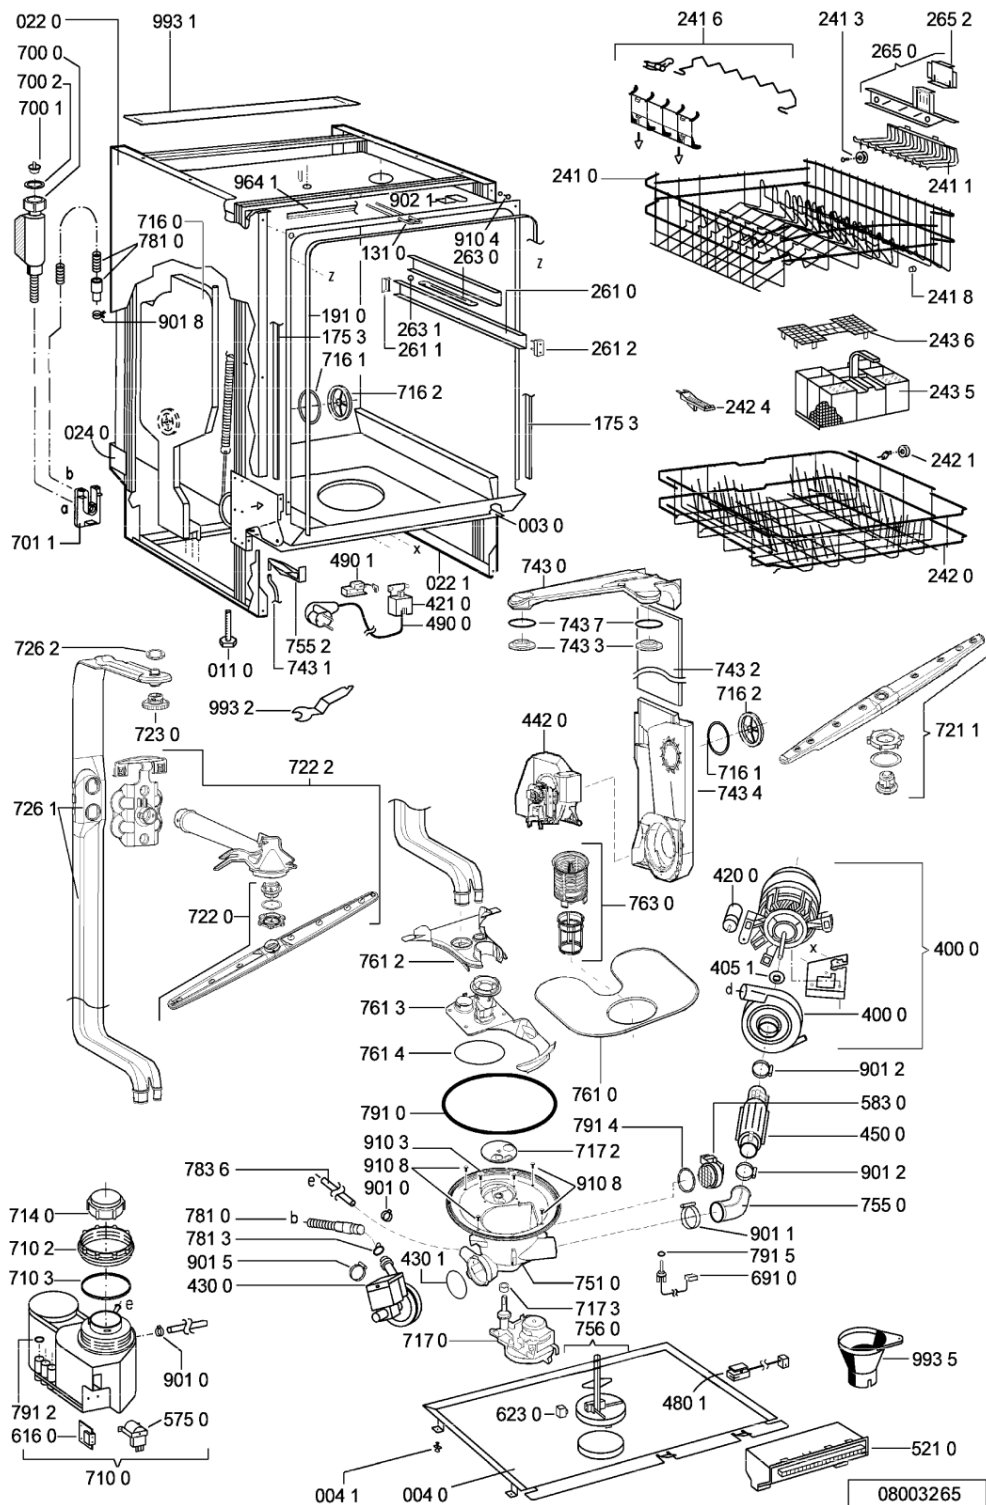

Tavole

WHR61479

Lista

Ricambi

Rif.	Cod.Ricam	Dal S/N	Al S/N	Sostituto	Descrizione	Notizia	Codice
003 0	481244019594 (C00497944)			1 x 481244011455 (C00328008)	traversa ant vasca		
004 0	481244018952 (C00328100)			1 x 481244011463 (C00317159)	base raccoglig. raccog		
004 1	481240118402 (C00317898)				supporto base raccoglig.		
011 0	481250518369 (C00318437)				piedino regolabile		
022 0	481244019398 (C00336326)			1 x 481244011467 (C00316509)	fianco sinistro		
022 1	481244019397 (C00336308)			1 x 481244011466 (C00316507)	side panel rightright		
024 0	481244010417 (C00497878)			1 x 481244011468 (C00403183)	pannello post. schienale		
040 1	481241718774 (C00312272)				cerniera porta sinistra		
040 2	481241718773 (C00312358)				cerniera porta destra		
044 0	481249238362 (C00311639)				molla tensione porta		
047 0	481240448746 (C00311044)				blocchetto frizione porta		
047 1	481240118397 (C00311343)			1 x 481240118707 (C00311072)	banda scorrimento		
047 2	481240468023 (C00311951)				aggancio molla porta		
053 0	481244088884 (C00316344)			1 x 481244089138 (C00328410)	zoccolo		
103 0	481244019478 (C00497934)			1 x 481244011465 (C00328011)	porta esterna		
105 0	481240448611 (C00311337)				piastrina fiss. pannello		