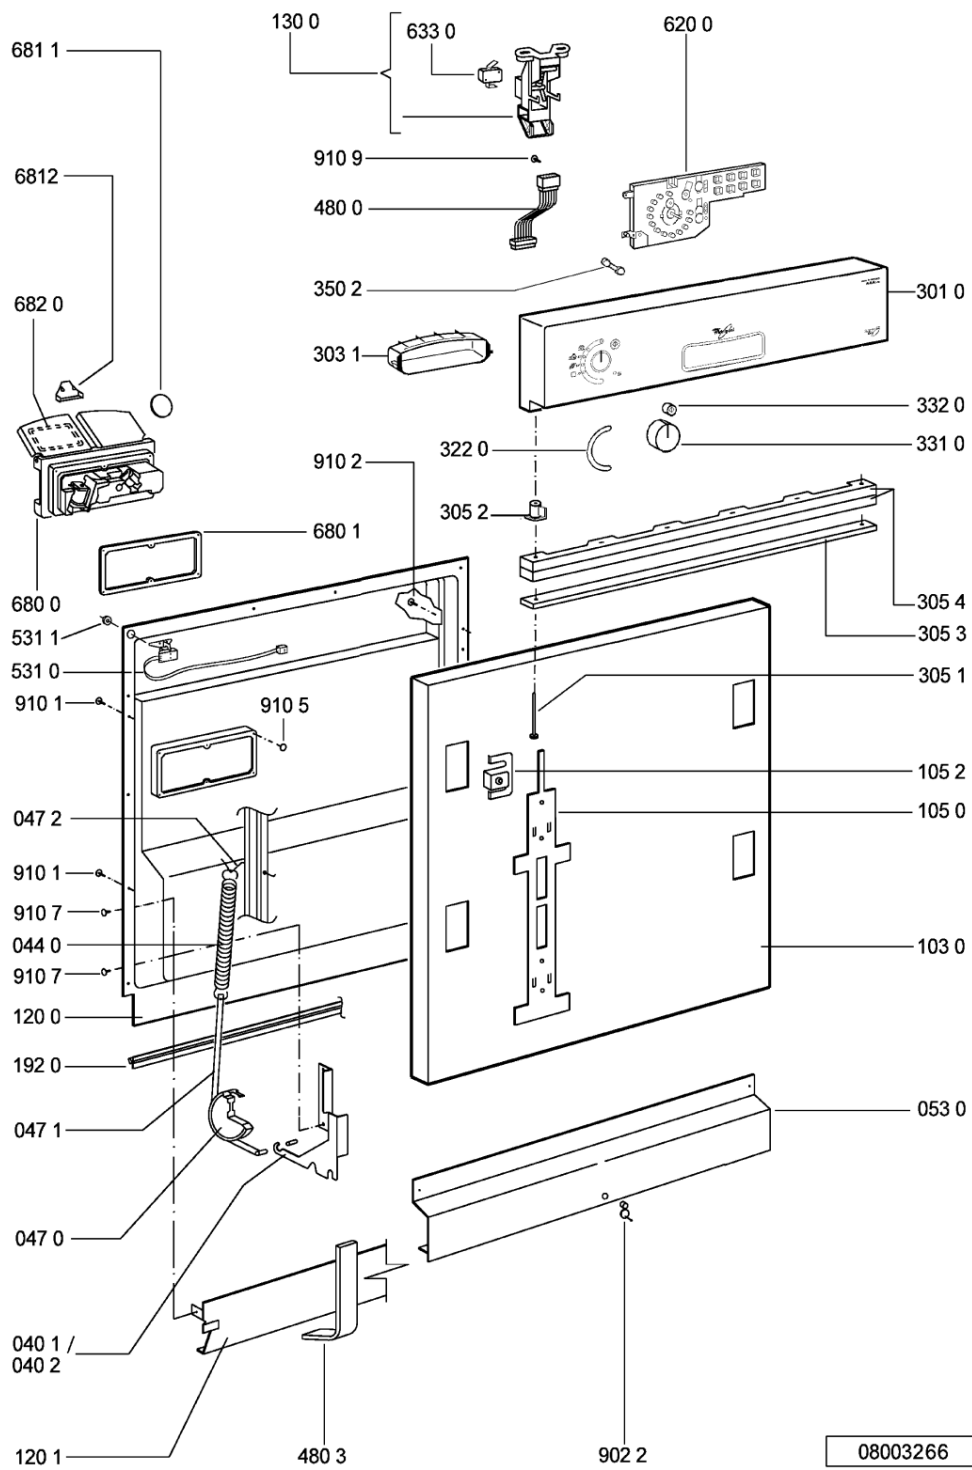

WHR61479

Lista

Ricambi

Rif.	Cod.Ricam	Dal S/N	Al S/N	Sostituto	Descrizione	Notizia	Codice
993 2	481240448753 (C00329037)				chiave regolazione piedini		
993 5	482253280216 (C00335151)			1 x 481010604844 (C00324988)	imbuto carico sale		
999	C00676885				schema funzionale whp		
999	C00676884				caratt. tecniche whp		
999	C00676883				legenda del testo whp		
999	C00676886				tabella timer whp		

WHR61480

Tavole

08003266