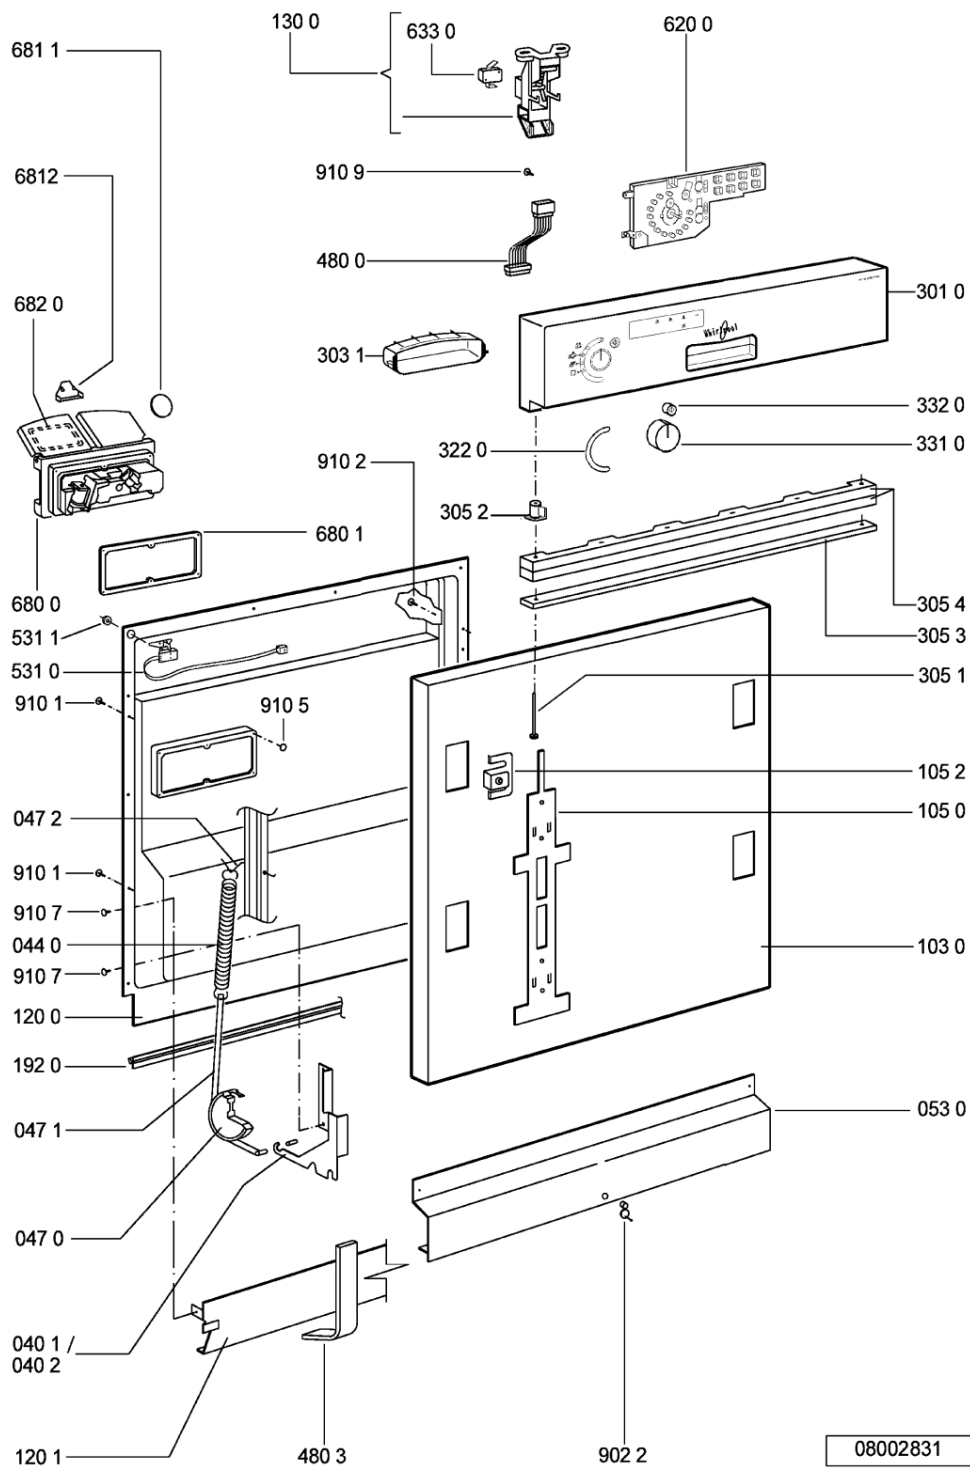

WHR56283

Tavole