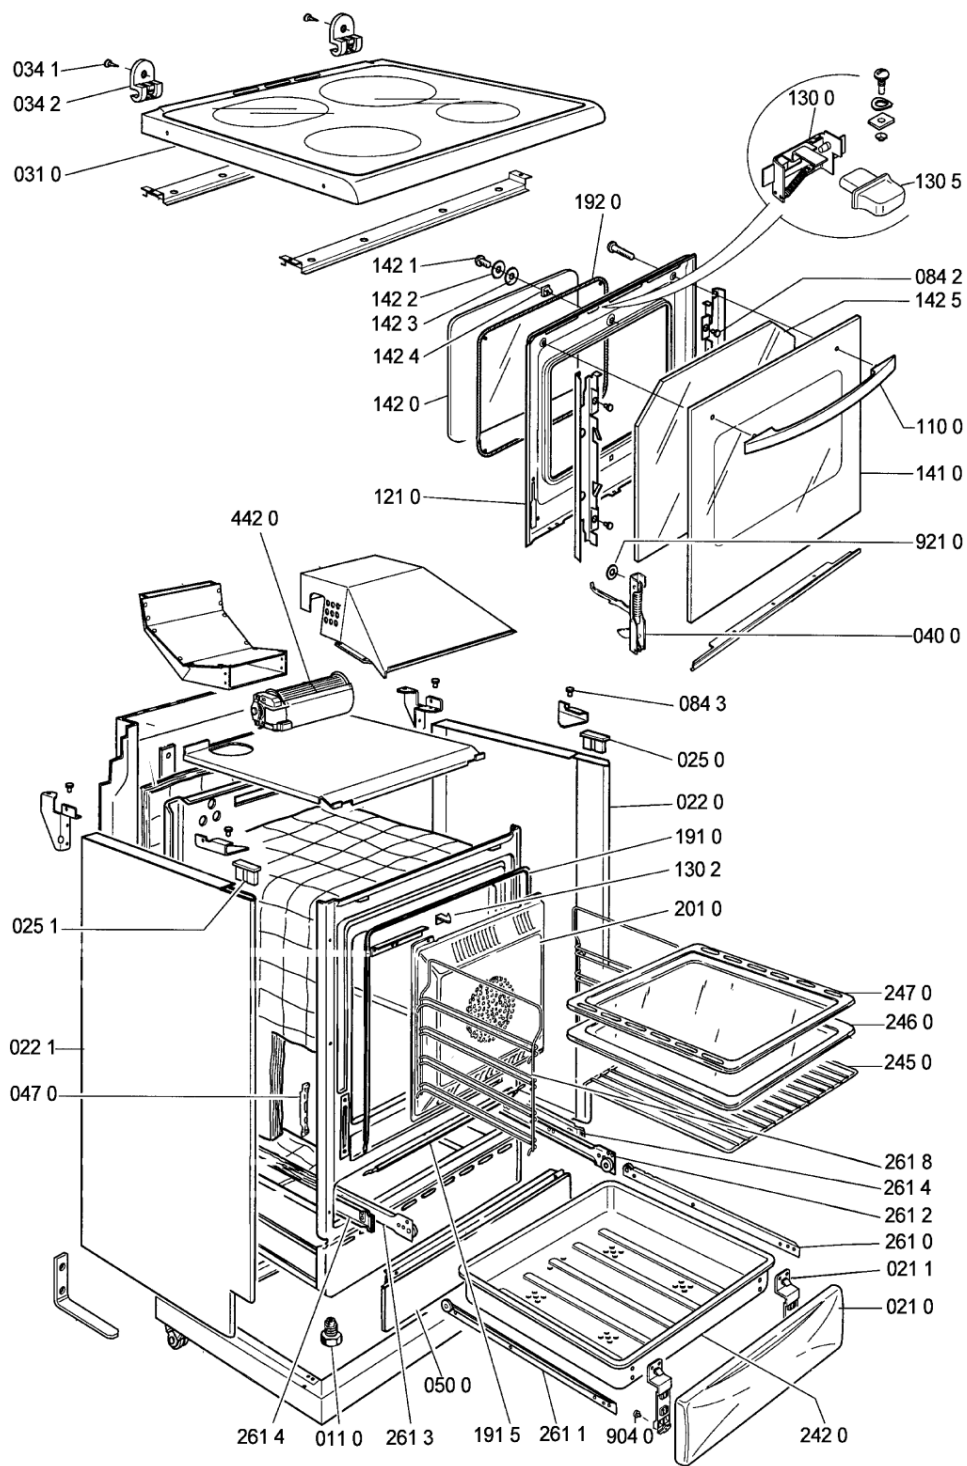

WHR103402

Tavole

81001995