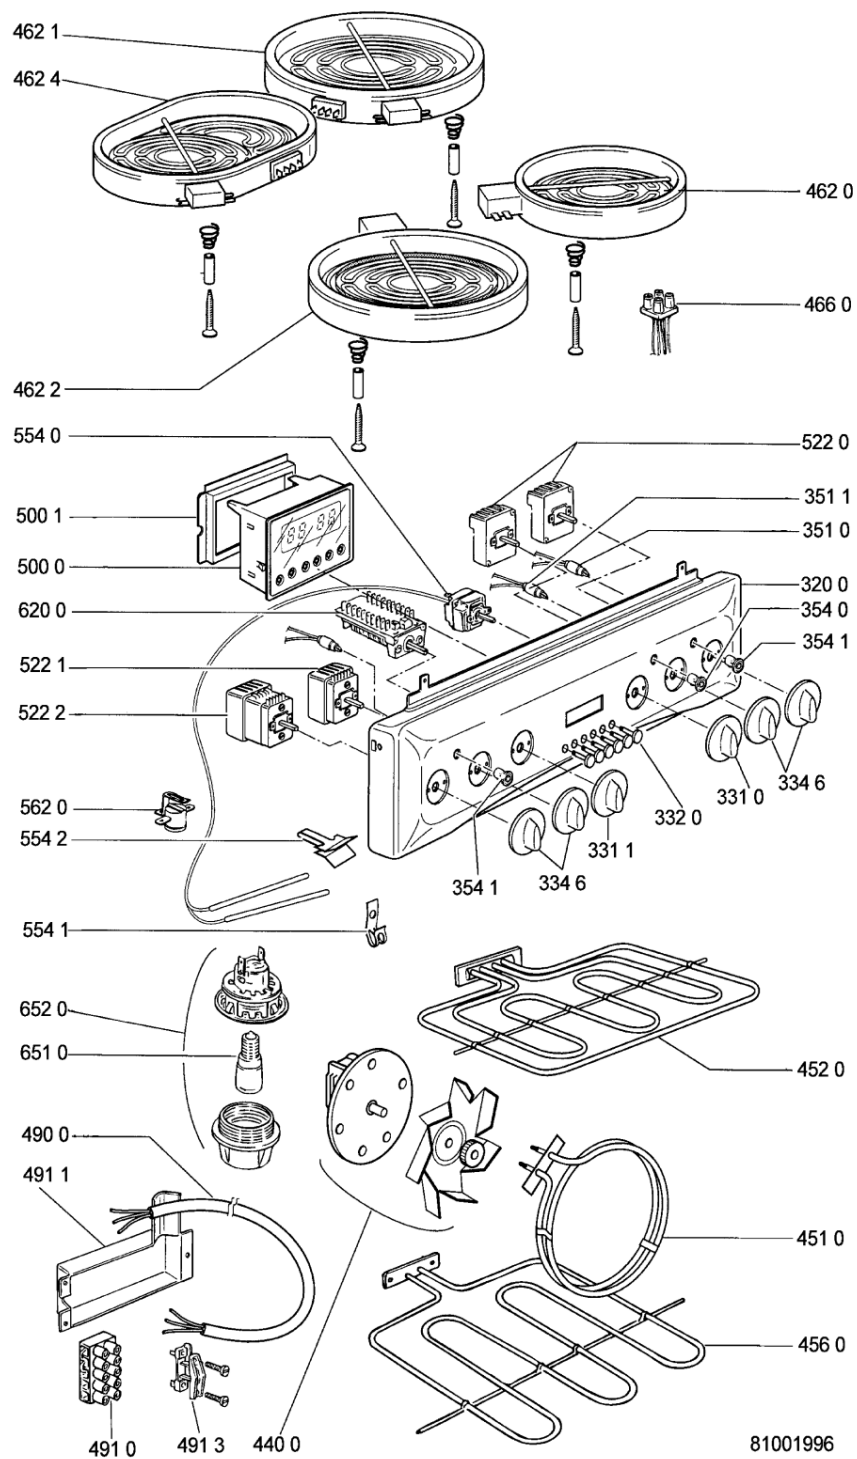

WHR103402

Lista

Ricambi

Rif.	Cod.Ricam	Dal S/N	Al S/N	Sostituto	Descrizione	Notizia	Codice
554 0	481927129094 (C00494281)				termostato 5519063803		
554 1	481940118719 (C00582291)				staffa		
554 2	481940118892 (C00597151)				fascetta		
562 0	481928228635 (C00597123)				termostato		
620 0	481927328438 (C00495790)				selettore prog.		
651 0	481913488089 (C00343122)			1 x 484000008843 (C00385605)	cooking t22 e14 15w		
652 0	481931038923 (C00339576)				portalampada		
904 0	481246258054 (C00319513)				tampone		
921 0	481953258273 (C00337258)				rondella		
999	C00777045				schema funzionale whp		
999	C00777047				schizzo quotato whp		
999	C00777044				caratt. tecniche whp		
999	C00777046				schema cablaggio whp		

WHR103403

Tavole

WHR103403

Lista

Ricambi

Rif.	Cod.Ricam	Dal S/N	Al S/N	Sostituto	Descrizione	Notizia	Codice
011 0	481950018145 (C00492567)				pedino		
021 0	481245359409 (C00599286)				frontalino drawer		
021 1	481240418164 (C00484760)				cassetto fixing bracket		
022 0	481244010453 (C00491705)				pannello right side		
022 1	481244010452 (C00491704)				pannello left side		
025 0	481946279657 (C00492453)				cappuccio		
025 1	481946279658 (C00492454)				cappuccio		
031 0	481944239433 (C00758399)				hob		
034 1	481250218517 (C00492027)				vite		
034 2	481253258017 (C00492104)				distanziale		
040 0	481241718822 (C00500443)			1 x 481241718882 (C00481272)	cerniera		
047 0	481941719509 (C00480937)				cerniera		
050 0	481944238259 (C00597197)				zoccolo		
084 2	C00129135 (481946818364)				supporto scarico ml45-i		
084 3	481990704928 (C00582512)				gomma		
110 0	481249858191 (C00598776)				maniglia porta		